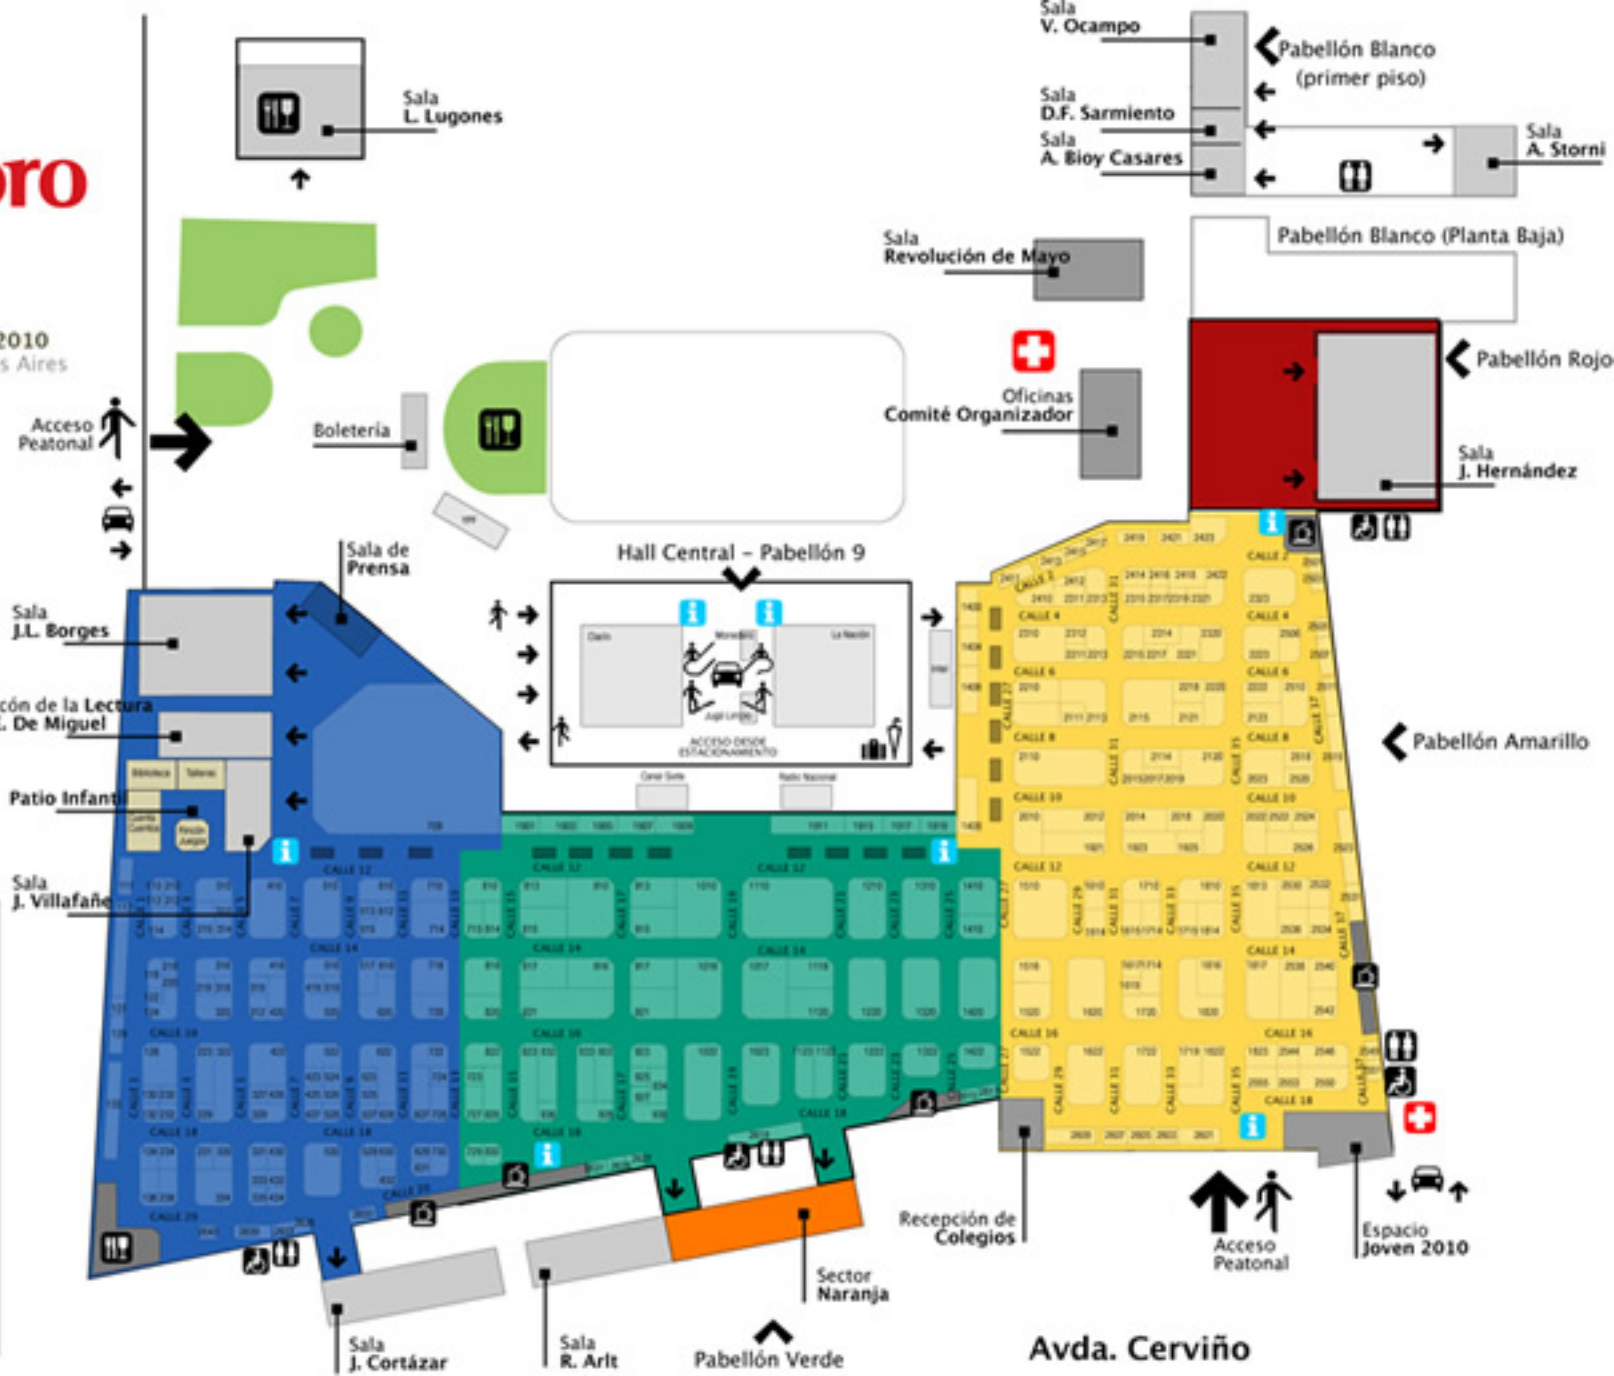

36.º Feria del Libro Internacional de Buenos Aires

**Festejar con libros
200 años de historias**

22 de abril al 10 de mayo de 2010
La Rural, Predio Ferial de Buenos Aires

Avda. Sarmiento

Pabellón Azul

Referencias

-  Informes
-  Lockers / Guardabolsos
-  Estacionamiento
-  Servicio Médico
-  Confeitería
-  Restaurante
-  Sanitarios
-  Salida / Acceso Peatonal

Avda. Cerviño